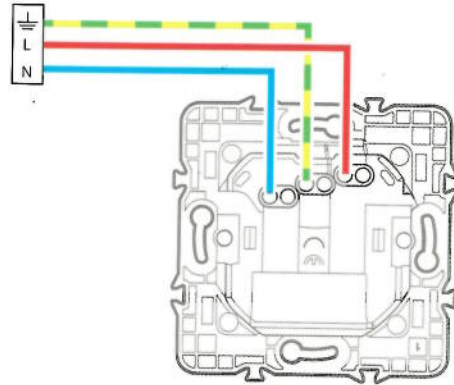

## ΣΥΝΔΕΔΕΜΕΝΗ ΠΡΙΖΑ 16 A

16 A - 230 V~ - 3680 W max.  
μονόκλωνο καλώδιο 2,5 mm<sup>2</sup>

## ΣΥΝΔΕΔΕΜΕΝΟΣ ΔΙΑΚΟΠΤΗΣ ΡΟΛΩΝ

1 x 500 VA - Για όλους τους τύπους μοτέρ ρολών με μηχανικό ή ηλεκτρομηχανικό stop  
μονόκλωνο καλώδιο 1,5 mm<sup>2</sup>

## ΣΥΝΔΕΔΕΜΕΝΟΣ ΜΙΚΡΟΔΙΑΚΟΠΤΗΣ ΦΩΤΙΣΜΟΥ

230 V~ - 300 W max. - all loads  
μονόκλωνο καλώδιο 1,5 mm<sup>2</sup>