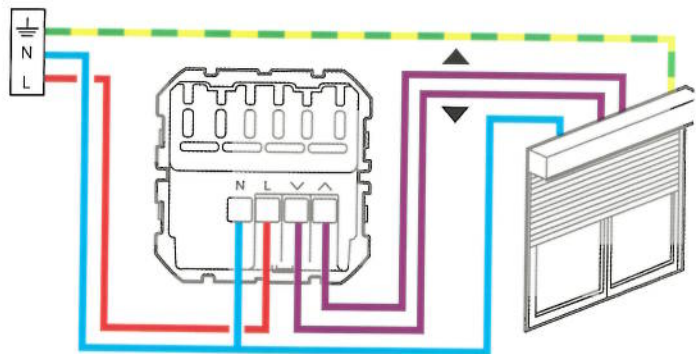

## ΣΥΝΔΕΔΕΜΕΝΗ ΠΡΙΖΑ 16 A

16 A - 230 V~ - 3680 W max.  
μονόκλωνο καλώδιο 2,5 mm<sup>2</sup>

## ΣΥΝΔΕΔΕΜΕΝΟΣ ΔΙΑΚΟΠΤΗΣ ΡΟΛΩΝ

1 x 500 VA - Για όλους τους τύπους μοτέρ ρολών με μηχανικό ή ηλεκτρομηχανικό stop  
μονόκλωνο καλώδιο 1,5 mm<sup>2</sup>

## ΣΥΝΔΕΔΕΜΕΝΟΣ ΜΙΚΡΟΔΙΑΚΟΠΤΗΣ ΦΩΤΙΣΜΟΥ

230 V~ - 300 W max. - all loads  
μονόκλωνο καλώδιο 1,5 mm<sup>2</sup>