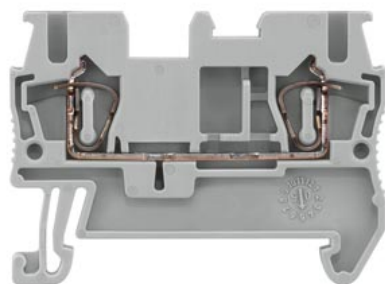

Κλέμμα ράγας 2,5mm² Γκρι

ΚΑΤΑΣΚΕΥΑΣΤΗΣ: SIEMENS

ΤΥΠΟΣ:

ΚΑΥΚΑΣ ID: 109145882

SKU: 8WH2000-0AF00

EAN CODE: 4001869346717

Μέθοδος τοποθέτησης	Ράγα DIN 35 χλστ.	Χρώμα	Γκρι
Κατηγορία αναφλεξιμότητας UL94	V0	Τύπος ηλεκτρικής σύνδεσης 1	Σύνδεσμος σφικκτήρα ελατηρίου
Τύπος ηλεκτρικής σύνδεσης 2	Σύνδεσμος σφικκτήρα ελατηρίου	Θέση σύνδεσης	Πάνω από
Ονομαστική τάση	800V	Θερμοκρασία λειτουργίας	55...25°C
Πλάτος πλέγματος	5,2mm	Απαιτείται πλάκα κλεισίματος	ΟΧΙ
Αριθμός επιπέδων	1	Αριθμός θέσεων σφικκτήρα	2
Εσωτερικά συνδεδεμένα στάδια	ΟΧΙ	Διατομή στερεού αγωγού	4mm ²
Διατομή με χιτώνιο	2,5mm ²	Διατομή χωρίς χιτώνιο	2,5mm ²
Διατομή αγωγού πολλ.συρμάτων	4mm ²	Ονομαστικό ρεύμα εισόδου	31A
Αντιεκρηκτική προστασία Ex-e	ΟΧΙ		