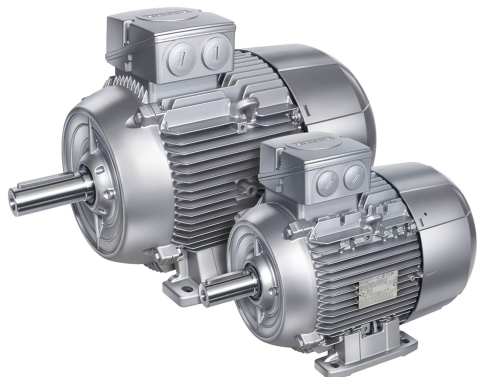

Ηλεκτρικό μοτέρ 400V/690V Δ/Υ AC 7,5kW

ΚΑΤΑΣΚΕΥΑΣΤΗΣ: SIEMENS

ΤΥΠΟΣ: SIMOTICS GP

ΚΑΥΚΑΣ ID: 109801442

SKU: 1LE1503-1CA13-4FB4

EAN CODE: 109801442

Τύπος	5,5kW	Τύπος τάσης	AC
Ονομαστική τάση	400V/690V Δ/Υ	Απόδοση σε ον.συχνότητα	7,5kW