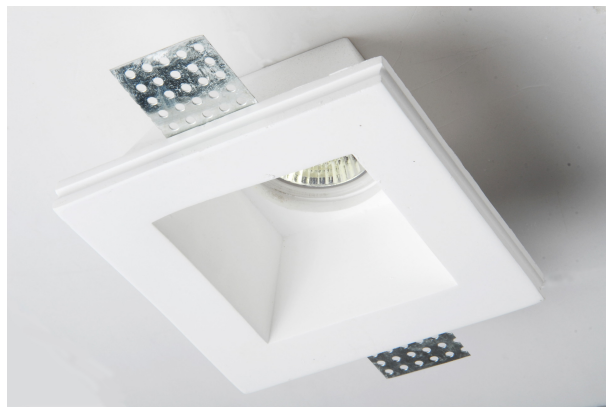

Φωτιστικό χωνευτό Spot Γύψο 1X35W Square GU10 IP20

ΚΑΤΑΣΚΕΥΑΣΤΗΣ: APPTHELIGHT

ΤΥΠΟΣ: DIKTI DARK SQUARE

ΚΑΥΚΑΣ ID: 229000037

SKU: MC-9129

EAN CODE: 5213001252841

Ντουί	GU10	Χρώμα υλικού κατασκευής	Λευκό
Υλικό κατασκευής	Γύψος	Τύπος φωτιστικού	Spot
Πλάτος (mm)	120mm	Συνολική Ισχύς	35W
Πέρασμα καλωδίωσης	OXI	Dimmable	NAI
Βάθος ενσωμάτωσης	55mm	Πλάτος τοποθέτησης	123mm
Μήκος (mm)	120mm	Μήκος εντοιχισμού	123mm
Σύστημα ηλεκτρική σύνδεσης	OXI	Ονομαστική τάση	230V
Με λάμπα	OXI	Για αριθμό λαμπτήρων	1
Περιλαμβάνεται μονάδα ελέγχου	OXI	Για χώρο εργασίας	NAI
Ειδικό χαρακτηριστικό	Square		