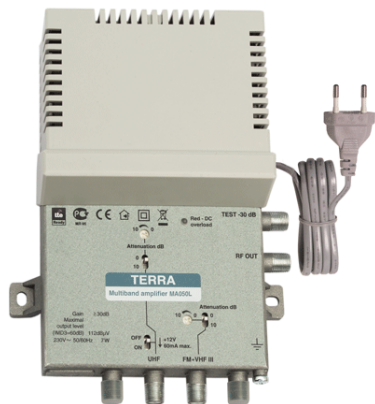

Ενισχυτής επίγειου σήματος 34dB 1IN 2OUT

ΚΑΤΑΣΚΕΥΑΣΤΗΣ: TERRA

ΤΥΠΟΣ:

ΚΑΥΚΑΣ ID: 294000032

SKU: MA050L

EAN CODE: MA050L0015050023

Τύπος	Ενισχυτής ευρείας ζώνης	Τροφοδοτικό	Ενσωματωμένο
Αριθμός εισόδων	2OUT	Αριθμός εξόδων	1IN
Με απομακρυσμένη τροφοδοσία	OXI	Κέρδος B I (AM)	30dB
Κέρδος B III (VHF)	30dB	Κέρδος B IV / V (UHF)	34dB
Ρυθμιστής στάθμης	NAI	Εξισωτής	NAI