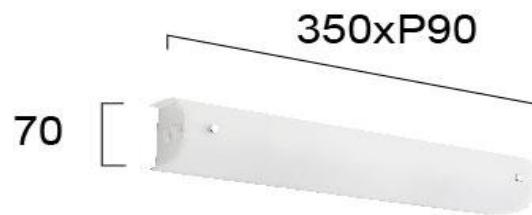

**Product Datasheet**

<b>Code</b>	4105300
<b>Description</b>	Wall Lamp L:350 Taylor
<b>Family</b>	TAYLOR
<b>Type</b>	WALL LIGHTS
<b>Type of Lamp</b>	E27
<b>Watt</b>	2 x MAX 42W
<b>Volt</b>	220-240V
<b>Hertz</b>	50-60 Hz
<b>Class</b>	I
<b>IP</b>	IP20
<b>Environment</b>	INDOOR
<b>Color</b>	WHITE / NIKEL MATT
<b>Material</b>	GLASS / PLATED STEEL
<b>Length</b>	L:350
<b>Height</b>	H:70
<b>Width</b>	P:90