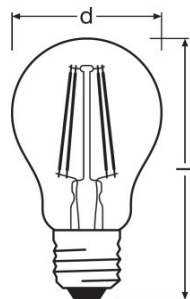

## ΤΕΧΝΙΚΑ ΧΑΡΑΚΤΗΡΙΣΤΙΚΑ

### Διαστάσεις και βάρος

Συνολικό μήκος	105,0 mm
----------------	----------

Διάμετρος	60,0 mm
Εξωτερική λυχνία	A60
Μήκος	105,0 mm