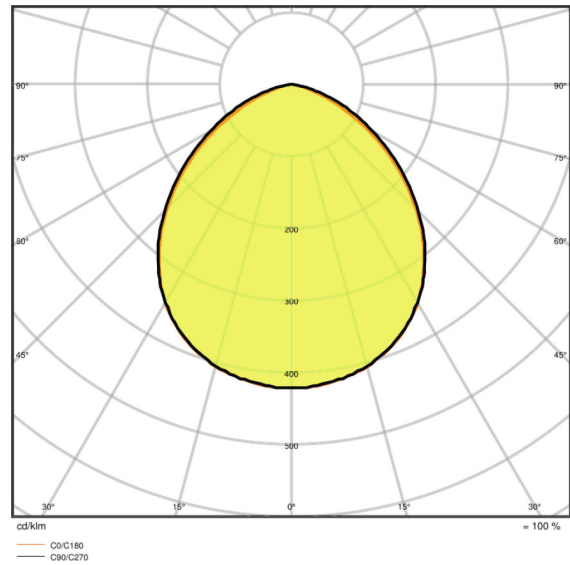

Διανομή φωτός

LDC τύπος κώνος

LDC τύπος πολικό

LOGISTICS

Κωδικός προϊόντος	Μονάδα συσκευασίας (Τεμάχια / Μονάδα)	Διαστάσεις (μήκος x πλάτος x ύψος)	Μεικτό βάρος	Όγκος
4058075421110	Folding carton box 1	191 mm x 63 mm x 159 mm	782,00 g	1.91 dm³
4058075421127	Shipping carton box 8	396 mm x 268 mm x 185 mm	6765,00 g	19.63 dm³

Ο παραπάνω κωδικός του προϊόντος περιγράφει τη μικρότερη μονάδα που μπορείτε να παραγγείλετε. Μια μονάδα αποστολής ενδέχεται να περιέχει ένα ή περισσότερα μεμονωμένα προϊόντα. Κατά την τοποθέτηση της παραγγελίας σας, παρακαλώ να εισάγετε στην ποσότητα εάν πρόκειται για ενιαίο ή πολλαπλάσιο της μονάδας αποστολής.

ADDITIONAL CATALOG INFORMATION