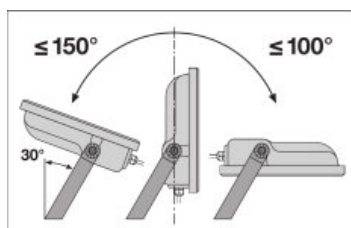

A	B	C	Φ	3P^{±0.1} 2P^{±0.1}
10 W	28	90	5.5	2x M4	0.014mm²
20 W	58	80	6.0	2x M3	0.018mm²
30 W	58	90	6.5	2x M3	0.021mm²
50 W	78	110	8.5	2x M5	0.028mm²