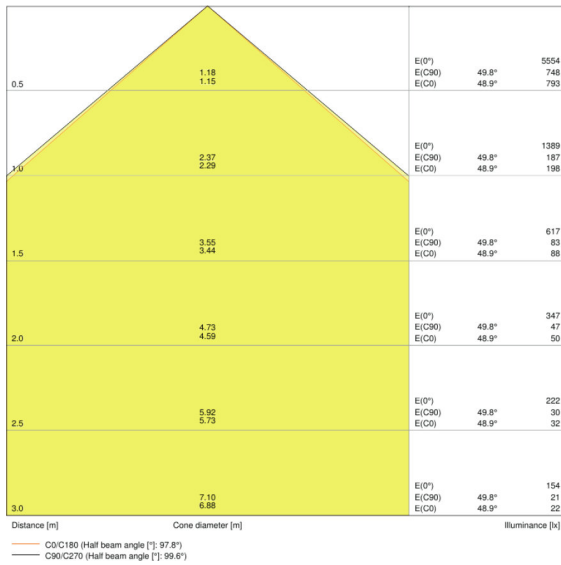

Διανομή φωτός

LDC τύπος κώνος

LDC τύπος πολικό

LOGISTICS

Κωδικός προϊόντος	Μονάδα συσκευασίας (Τεμάχια / Μονάδα)	Διαστάσεις (μήκος x πλάτος x ύψος)	Μεικτό βάρος	Όγκος
4058075421110	Folding carton box 1	191 mm x 63 mm x 159 mm	782,00 g	1.91 dm³
4058075421127	Shipping carton box 8	396 mm x 268 mm x 185 mm	6765,00 g	19.63 dm³

Ο παραπάνω κωδικός του προϊόντος περιγράφει τη μικρότερη μονάδα που μπορείτε να παραγγείλετε. Μια μονάδα αποστολής ενδέχεται να περιέχει ένα ή περισσότερα μεμονωμένα προϊόντα. Κατά την τοποθέτηση της παραγγελίας σας, παρακαλώ να εισάγετε στην ποσότητα εάν πρόκειται για ενιαίο ή πολλαπλάσιο της μονάδας αποστολής.

ADDITIONAL CATALOG INFORMATION