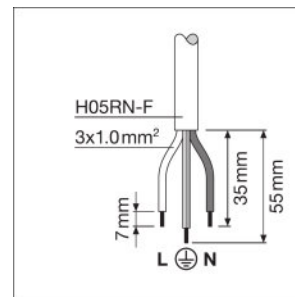

Φωτοτεχνικά στοιχεία

Γωνία δέσμης	100 ° x 100 °
--------------	---------------

Διαστάσεις και βάρος

Μήκος	177,0 mm
Πλάτος	186,0 mm

Ύψος	42,0 mm
Βάρος προϊόντος	700,00 g
Μήκος καλωδίου	1000 mm

Χρώματα & υλικά

Υλικοτεχνικά δεδομένα

Εύρος θερμοκρασίας αποθήκευσης	-40...+70 °C
--------------------------------	--------------

Διανομή φωτός

LDC τύπος κώνος

LDC τύπος πολικό

LOGISTICS

Κωδικός προϊόντος	Μονάδα συσκευασίας (Τεμάχια / Μονάδα)	Διαστάσεις (μήκος x πλάτος x ύψος)	Μεικτό βάρος	Όγκος
4058075421110	Folding carton box 1	191 mm x 63 mm x 159 mm	782,00 g	1.91 dm ³
4058075421127	Shipping carton box 8	396 mm x 268 mm x 185 mm	6765,00 g	19.63 dm ³

ADDITIONAL CATALOG INFORMATION

	A	B	C	Φ	3P ^{±0.1} 2P ^{±0.1}
10 W	28	90	5.5	2x M4	0.014mm ²
20 W	58	80	6.0	2x M3	0.018mm ²
30 W	58	90	6.5	2x M3	0.021mm ²
50 W	78	110	8.5	2x M5	0.028mm ²

ΑΝΑΦΟΡΕΣ/ ΣΥΝΔΕΣΜΟΙ