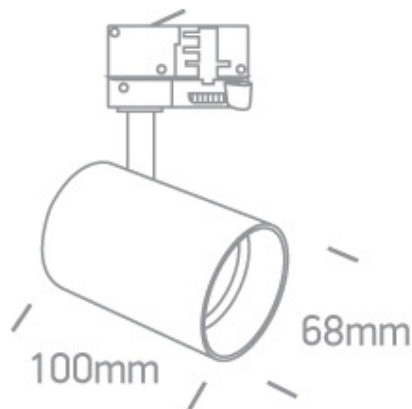

Προβολέας Spot ράγας 1x10W 3Φ IP20 Brushed Brass

ΚΑΤΑΣΚΕΥΑΣΤΗΣ: ONE LIGHT

ΤΥΠΟΣ: ISONVO GU10

ΚΑΥΚΑΣ ID: 545100126

SKU: 65105NT/BBS

EAN CODE: 5291889065036

Τύπος	Προσαρμογέας 3-φάσεων	Ντουί	GU10
Έγχρωμο περίβλημα	Brushed Brass	Τύπος τάσης	AC
Υλικό κατασκευής	Αλουμίνιο	Βαθμός προστασίας (IP)	IP20
Εξωτερική διάμετρος	68mm	Συνολική Ισχύς	10W
Μήκος	100mm	Ονομαστική τάση	100-230V
Αντίσταση σε φωτιά "F"	NAI	Για αριθμό λαμπτήρων	1
Με βραχίονα στήριξης	NAI		