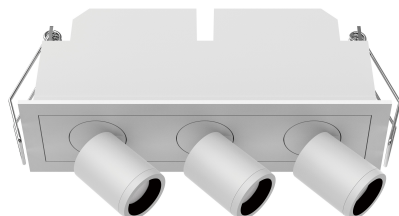

Φωτιστικό χωνευτό οροφής spot Τριπλό LED 8W 3000K 230VAC IP20 Λευκό

ΚΑΤΑΣΚΕΥΑΣΤΗΣ: COLORSLED

ΤΥΠΟΣ: MAGICUBE RECESSED RETRACTAB

ΚΑΥΚΑΣ ID: 655033181

SKU: GLE-ME35S03-W

EAN CODE: 5213001250366

Τύπος τάσης	AC	Λαμπτήρας	LED
Τύπος φωτιστικού	οροφής spot	Χρώμα καλύμματος	Λευκό
Βαθμός προστασίας (IP)	IP20	Συνολική Ισχύς	8W
Φωτεινή ροή	527lm	Θερμοκρασία χρώματος	3000K
Γωνία ακτινοβολίας	30°	Dimmable	OXI
Βάθος ενσωμάτωσης	60mm	Πλάτος τοποθέτησης	37mm
Φωτεινή ένταση	527lm	Μήκος εντοιχισμού	142mm
Θερμοκρασία Λειτουργίας	-20°C...+50°C	Κατάλληλο για εντοιχισμό	ΝΑΙ
Ονομαστική τάση	220-240VAC	Με λάμπα	OXI
Ειδικό χαρακτηριστικό	Τριπλό		