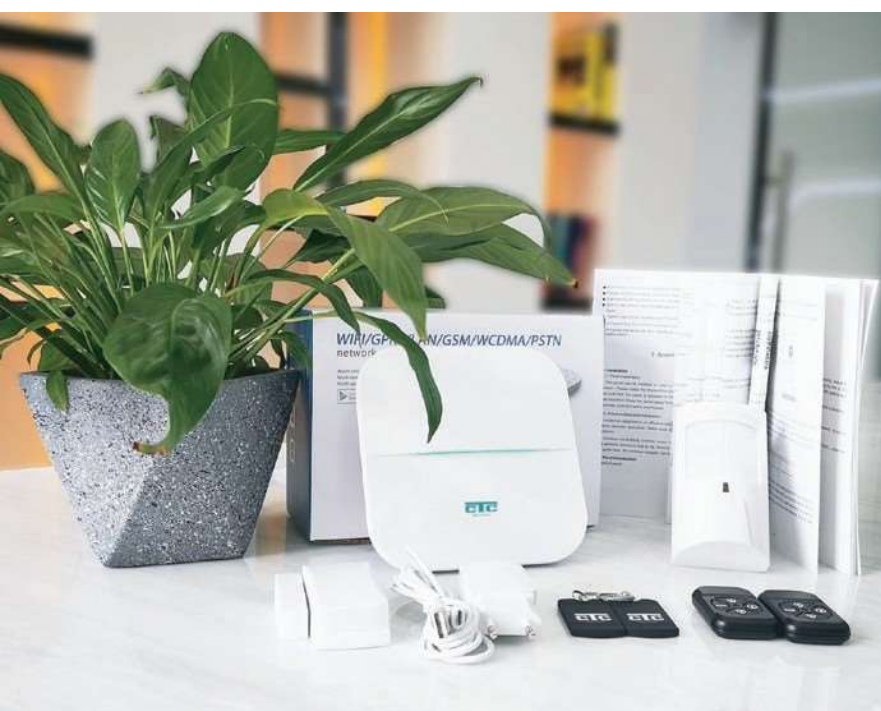

SWA 20S2G

Το ΚΙΤ περιλαμβάνει:

- 1x Πίνακας συναγερμού
- 1x Ραντάρ
- 1x Μαγνητική επαφή
- 2x Τηλεχειριστήρια
- 2x Μπρελόκ RFID
- 1x Adaptor 5V
- Μπαταρίες

ΚΩΔ.382503 ΛΕΥΚΟ
ΚΩΔ.382500 ΜΑΥΡΟ
271,00 €

ΚΩΔ 382509
31,00 €

Ραντάρ εσωτερικού χώρου

SWA 320B

Ο ασύρματος ανιχνευτής PIR HY-320B διαθέτει προηγμένη τεχνολογία ψηφιακής επεξεργασίας σήματος με αυτόματη αντιστάθμιση θερμοκρασίας και χαμηλή κατανάλωση ενέργειας. Εκπέμπει ασύρματο ψηφιακό σήμα για την ενεργοποίηση του κέντρου συναγερμού όταν ανιχνεύει ανθρώπινη θερμική ενέργεια. Εν τω μεταξύ, η χαμηλή κατανάλωση ενέργειας εξασφαλίζει ότι η μπαταρία διαρκεί για μεγάλο χρονικό διάστημα, το σύστημα λειτουργεί σταθερά και το ποσοστό ψευδούς συναγερμού είναι χαμηλό.